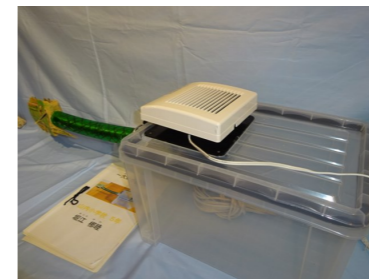

広島県商工会連合会会長賞
「大蛇の息吹」
庄原市立山内小学校
第5学年の作品