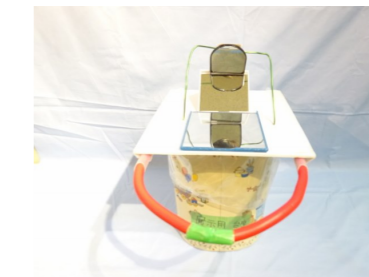

クマヒラ賞  
「カギを使わないセキュリティ  
BOX」  
広島学院中学校  
第1学年の作品

サタケ賞  
「口の中全部！同時に見られる  
歯みがきミラー」  
東広島市立板城小学校  
第4学年の作品

マツダ賞  
「ゆかを自動でそうじしてくれ  
るそうち」  
呉市立荘山田小学校  
第4学年の作品