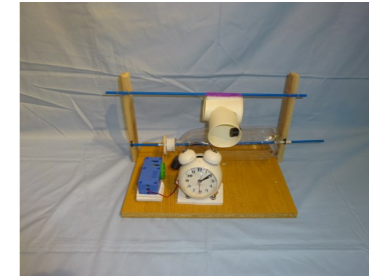

広島県発明協会会長賞
「silent 目覚まし時計」
東広島市立八本松小学校
第5学年の作品